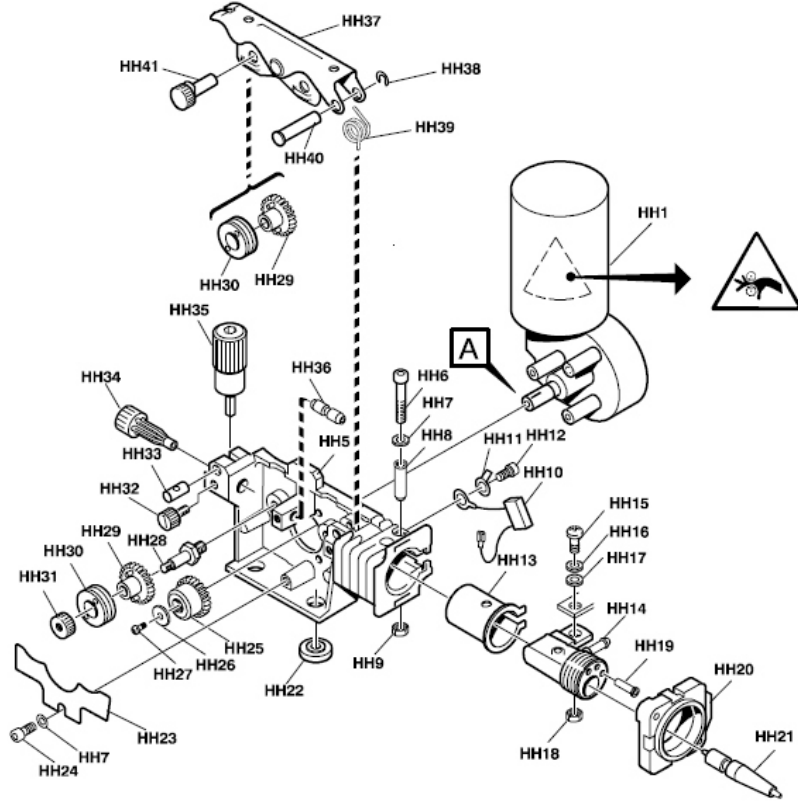

MEK 20

TEL SÜRME YEDEK PARÇA LİSTESİ

MEK 20

Valid from ser. no. 309-xxx-xxxx

AH 0083A

Ürün Numarası	Ürün Kodu	Açıklama
HH3	0191 496 114	Key
HH25	0459 440 001	Drive Gear (W)
HH28		Axle Feed Roll
HH29	0459 441 880	Gear Adapter (W)
HH30	0459 052 003	Feed / Pressure Roller (W)
HH31		Locking nut
HH35		Pressure Device
HH37		Pressure arm
HH41	0458 999 001	Shaft
HH100	0459 227 880	Pressure Arm Set